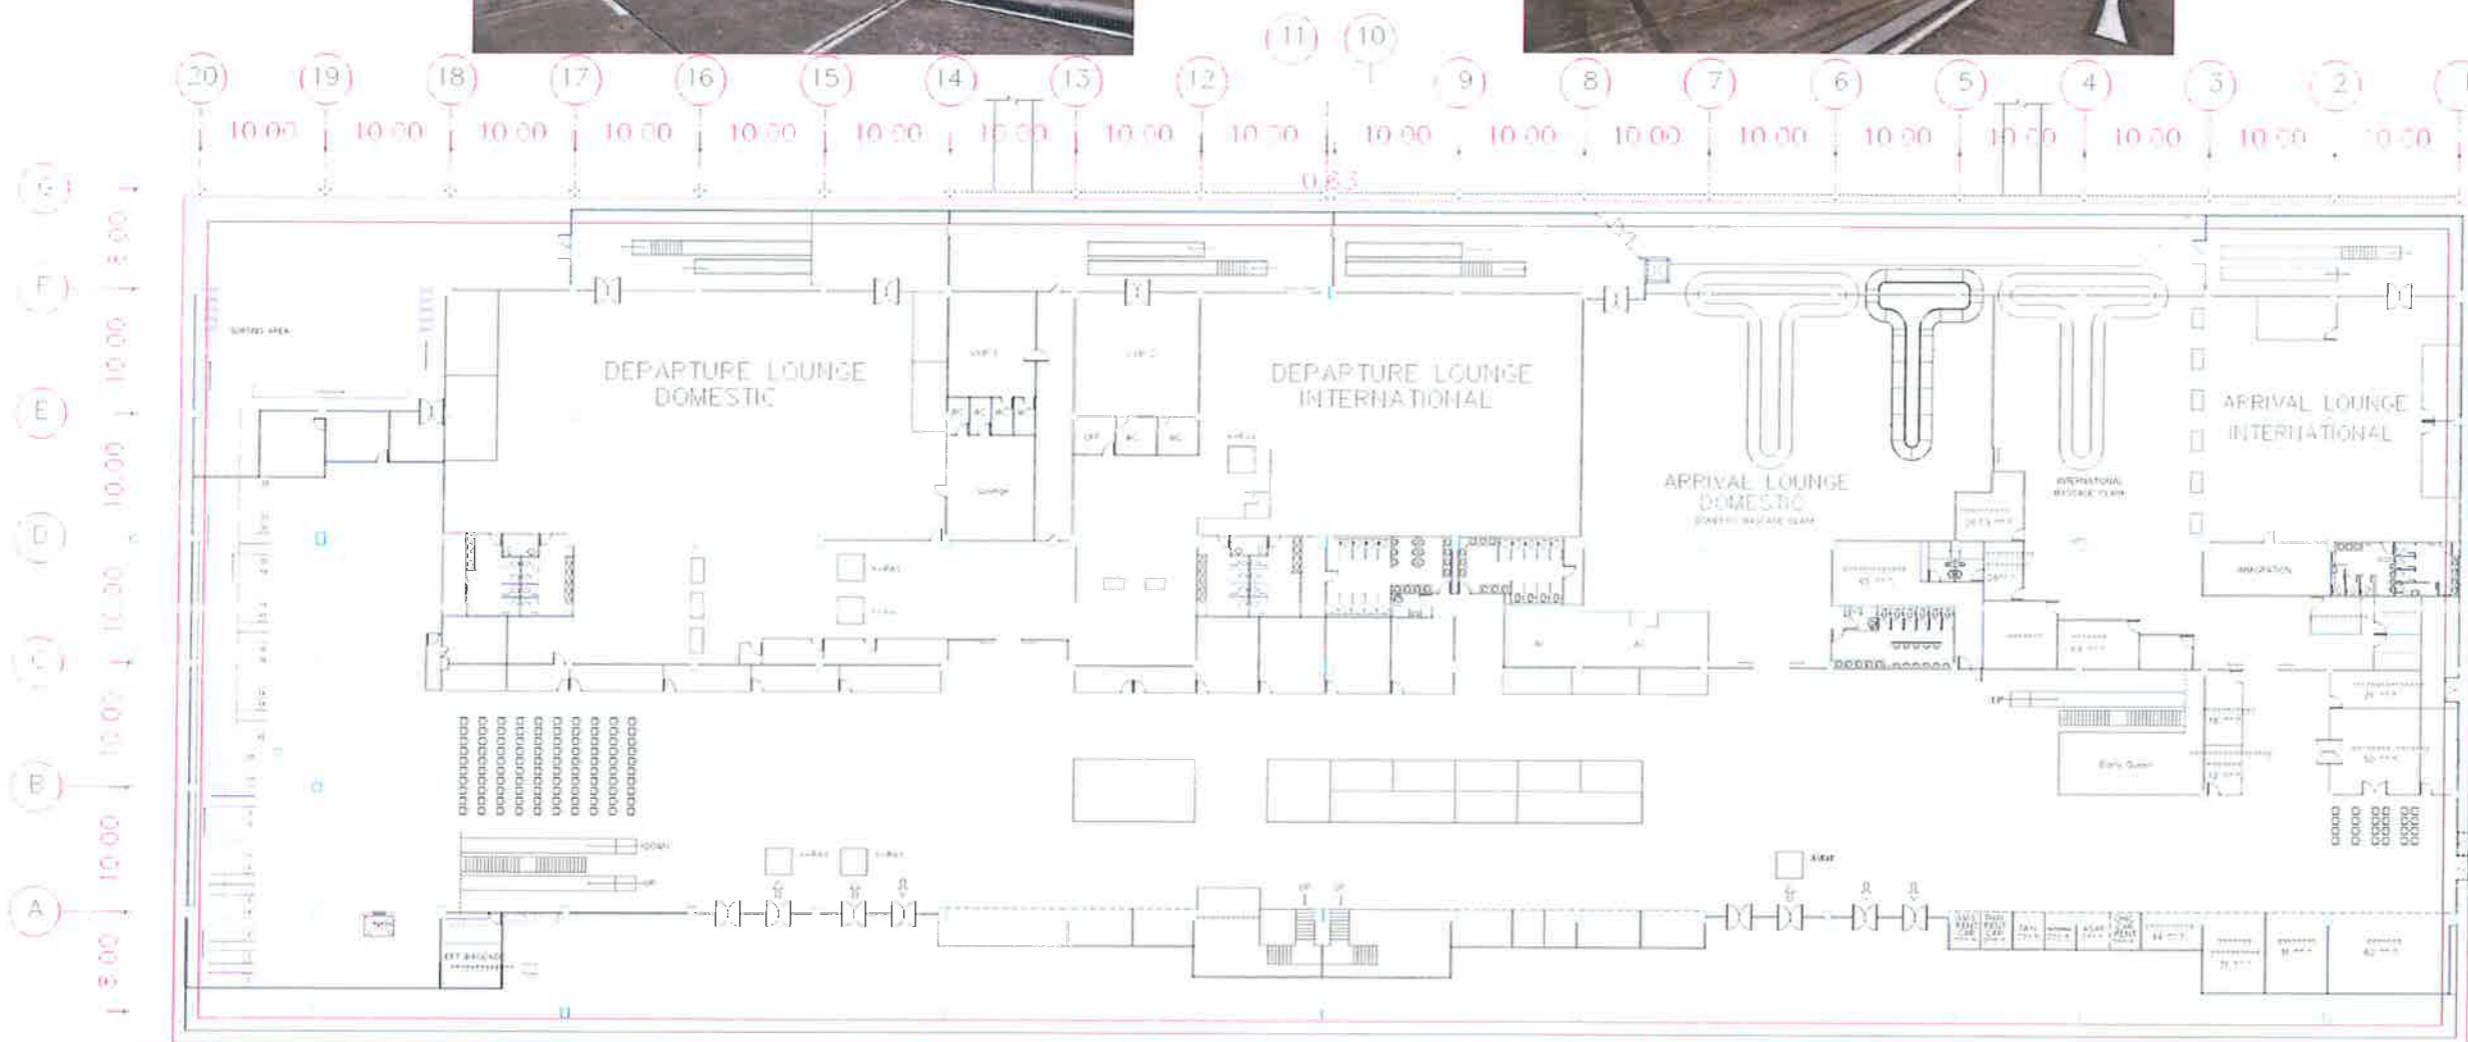

ผู้อำนวยการส่วนบำรุงรักษา

(นายชาญวิทย์ เดชะอ้วนวง)

แบบแสดง

- แปลน

แบบเลขที่
 สปร.ทชร.M11/67

วันที่... 10 มิ.ย. 67
 แผ่นที่... 01/01

งานชุคสีเดิม, เตรียมพื้นผิว
 และทาสีรองพื้น (1 เที่ยว)+สีโป้ว+สีน้ำพลาสติก (สีจริง 2 เที่ยว)

- งานทาสีผนังและเสาชั้น 1 พื้นที่รวม 2,142.66 ตร.ม.
- งานทาสีพื้นและคานชั้น 2 พื้นที่รวม 4,725.00 ตร.ม.
- งานทาสีผนัง เสา และกันสาดชั้น 2
พื้นที่รวม 2,100.70 ตร.ม.
- งานทาสีครึ่งกันสาดคาดฟ้า พื้นที่รวม 1,157.00 ตร.ม.
- งานซ่อมแซมพื้นผิวคอนกรีตครึ่งกันสาดคาดฟ้า
พื้นที่รวม 115.00 ตร.ม.

(สีและรูปแบบเป็นไปตามผู้ควบคุมงาน ของ ทอท. ระบุ)